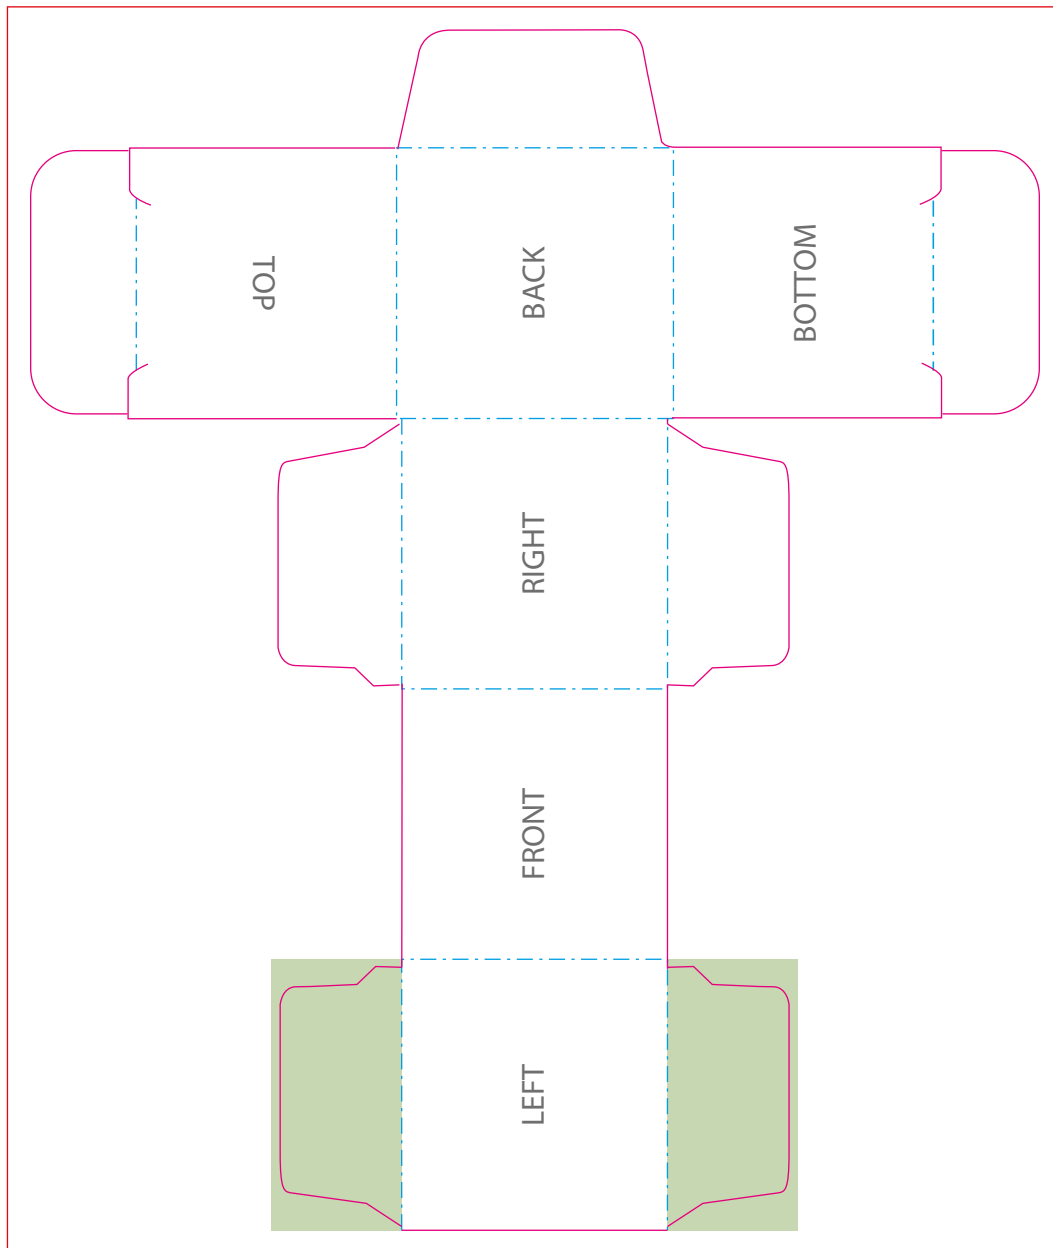

1370

ZAKJE THEE IN DOOSJE / SQUARE BOX TEA / TEE IN VIERECKIGEM KARTON

Drukformaat / Print size / Druckformat:

133 x 158 mm

■ Bedrukkings formaat / Printing surface / Bedruckbare Fläche

■ Vouwlijn / Folding line / Falzlinie